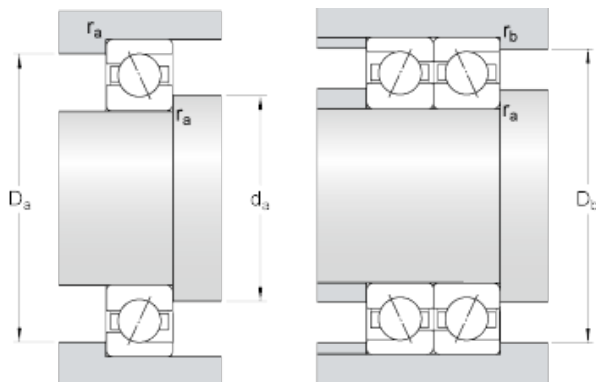

NTN-SNR BEARING RULMENTI S.R.L.

380 mm x 480 mm x 31 mm skf 70876 AMB
Single row angular contact ball bearings

Bearing No. 70876 AMB

70876 AMB Bearing 2D drawings and 3D CAD models

d	380 mm
D	480 mm
B	31 mm
d ₁	416.6 mm
D ₁	440.15 mm
a	142 mm
r _{1,2} min.	2 mm
r _{3,4} min.	1 mm
d _a min.	389 mm
D _a max.	471 mm
D _b max.	475 mm
r _a max.	2 mm
r _b max.	1 mm
Basic dynamic load rating C	190 kN
Basic static load rating C ₀	355 kN
Fatigue load limit P _u	8 kN
Reference speed	1300 r/min
Limiting speed	1400 r/min
Calculation factor A	1.12
Calculation factor k _r	0.078
Calculation factor e	0.8
Calculation factor X	0.39
Calculation factor Y ₀	0.33
Calculation factor Y ₂	0.76
Calculation factor X	0.63